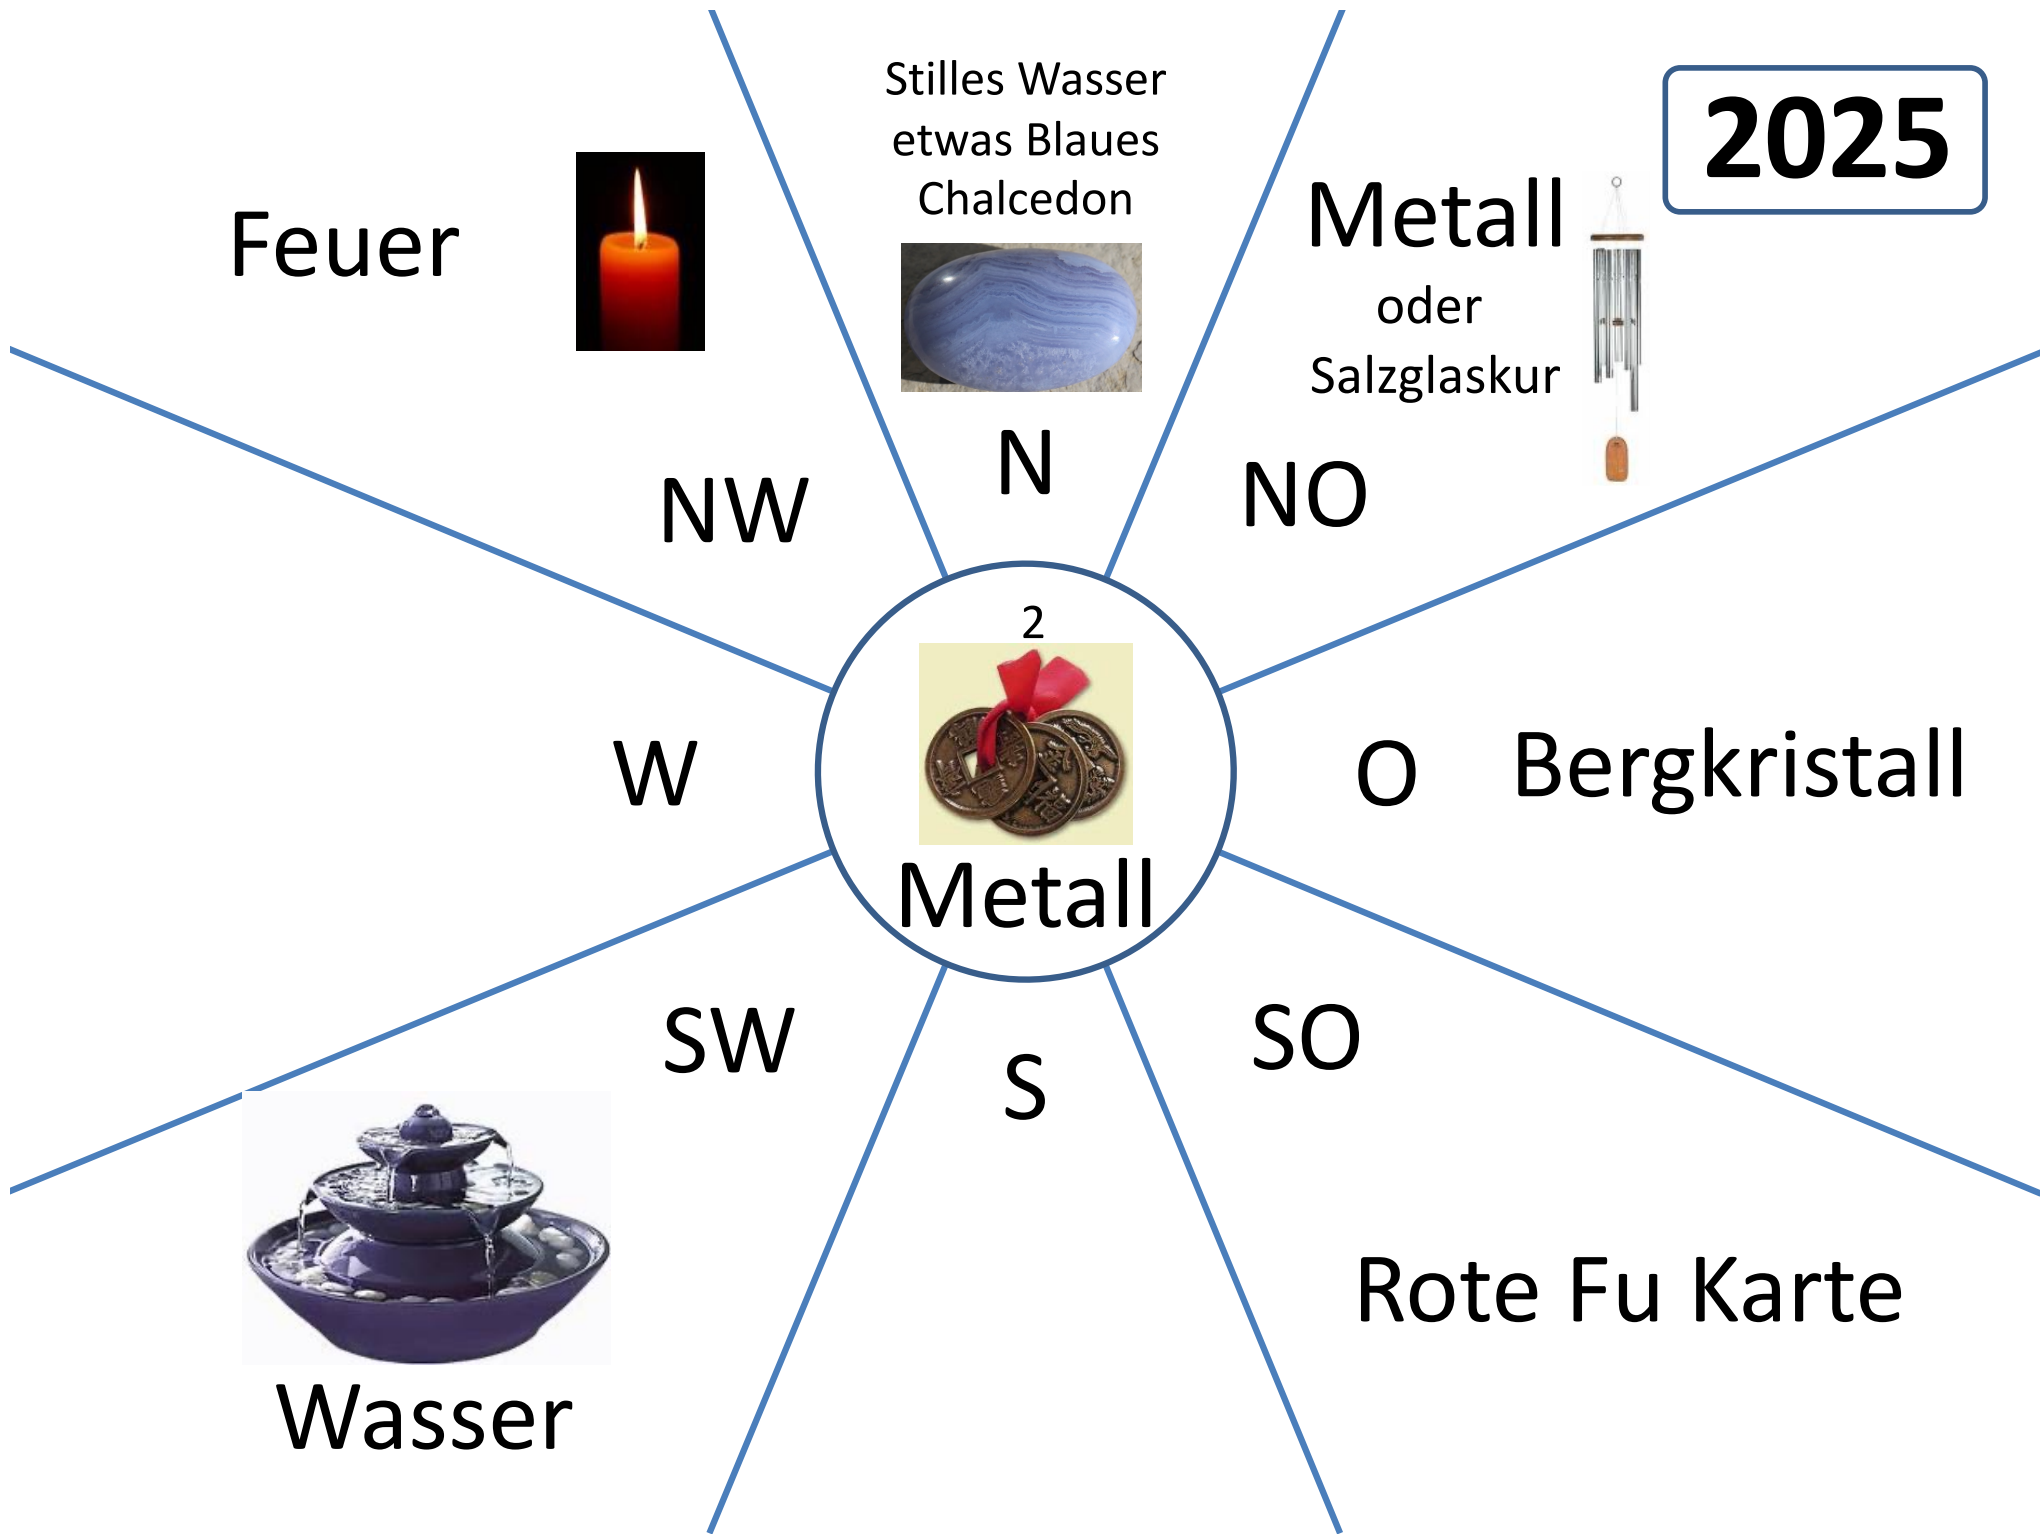

2025

Feuer

Stilles Wasser
etwas Blaues
Chalcedon

Metall
oder
Salzglaskur

NW

N

NO

W

O Bergkristall

Metall

SW

S

SO

Wasser

Rote Fu Karte